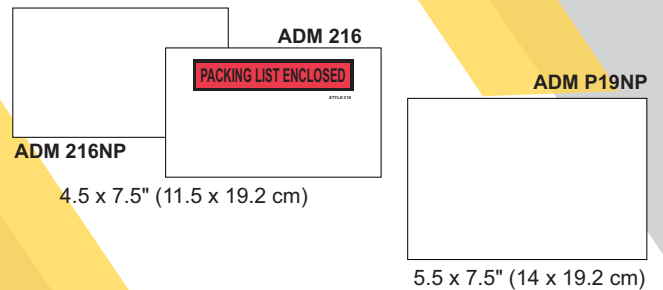

Diseñados para adherirse firmemente a una amplia variedad de superficies (cartón corrugado, plástico, metal, madera y playo).

Aseguran que documentación como facturas, listas de empaque, guías de remisión, entre otros documentos, lleguen intactos a su destino, resguardando el documento contra suciedad, humedad, grasa, abrasión, etc, durante el tránsito y almacenamiento.

Sobres de Presión Sensitiva

Modelo	Medidas
ADM 51NP	4.5 x 5.5" (14 x 11.5 cm)
ADM 216NP	4.5 x 7.5" (11.5 x 19.2 cm)
ADM 29NP	5.5 x 7" (14 x 17.85 cm)
ADM P19NP	5.5 x 7.5" (14 x 19.2 cm)
ADM C16NP	5.5 x 10" (14 x 25.5 cm)
ADM 710NP	7 x 10" (17.85 x 25.5 cm)
ADM 912NP	9.5 x 12" (24.13 x 30.48 cm)

Sobres de Presión Sensitiva Preimpresos (Packing List Enclosed)

Modelo	Medidas
ADM 51	4.5 x 5.5" (11.5 x 14 cm)
ADM 216	4.5 x 7.5" (11.5 x 19.2 cm)
ADM C16	5.5 x 10" (14 x 25.5 cm)
ADM 710	7 x 10" (17.85 x 25.5 cm)