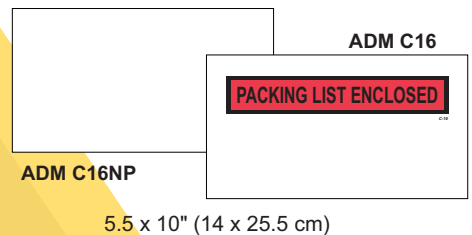

Diseñados para adherirse firmemente a una amplia variedad de superficies (cartón corrugado, plástico, metal, madera y playo).

Aseguran que documentación como facturas, listas de empaque, guías de remisión, entre otros documentos, lleguen intactos a su destino, resguardando el documento contra suciedad, humedad, grasa, abrasión, etc, durante el tránsito y almacenamiento.

Sobres de Presión Sensitiva

Modelo	Medidas
ADM 51NP	4.5 x 5.5" (14 x 11.5 cm)
ADM 216NP	4.5 x 7.5" (11.5 x 19.2 cm)
ADM 29NP	5.5 x 7" (14 x 17.85 cm)
ADM P19NP	5.5 x 7.5" (14 x 19.2 cm)
ADM C16NP	5.5 x 10" (14 x 25.5 cm)
ADM 710NP	7 x 10" (17.85 x 25.5 cm)
ADM 912NP	9.5 x 12" (24.13 x 30.48 cm)

Sobres de Presión Sensitiva Preimpresos (Packing List Enclosed)

Modelo	Medidas
ADM 51	4.5 x 5.5" (11.5 x 14 cm)
ADM 216	4.5 x 7.5" (11.5 x 19.2 cm)
ADM C16	5.5 x 10" (14 x 25.5 cm)
ADM 710	7 x 10" (17.85 x 25.5 cm)