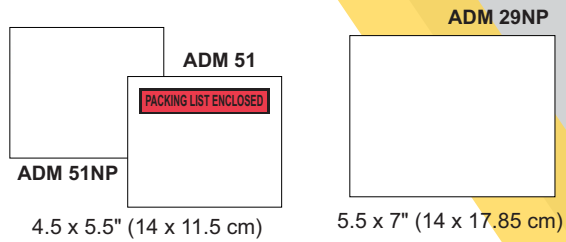

Diseñados para adherirse firmemente a una amplia variedad de superficies (cartón corrugado, plástico, metal, madera y playo).

Aseguran que documentación como facturas, listas de empaque, guías de remisión, entre otros documentos, lleguen intactos a su destino, resguardando el documento contra suciedad, humedad, grasa, abrasión, etc, durante el tránsito y almacenamiento.

Sobres de Presión Sensitiva

Modelo	Medidas
ADM 51NP	4.5 x 5.5" (14 x 11.5 cm)
ADM 216NP	4.5 x 7.5" (11.5 x 19.2 cm)
ADM 29NP	5.5 x 7" (14 x 17.85 cm)
ADM P19NP	5.5 x 7.5" (14 x 19.2 cm)
ADM C16NP	5.5 x 10" (14 x 25.5 cm)
ADM 710NP	7 x 10" (17.85 x 25.5 cm)
ADM 912NP	9.5 x 12" (24.13 x 30.48 cm)

Sobres de Presión Sensitiva Preimpresos (Packing List Enclosed)

Modelo	Medidas
ADM 51	4.5 x 5.5" (11.5 x 14 cm)
ADM 216	4.5 x 7.5" (11.5 x 19.2 cm)
ADM C16	5.5 x 10" (14 x 25.5 cm)
ADM 710	7 x 10" (17.85 x 25.5 cm)